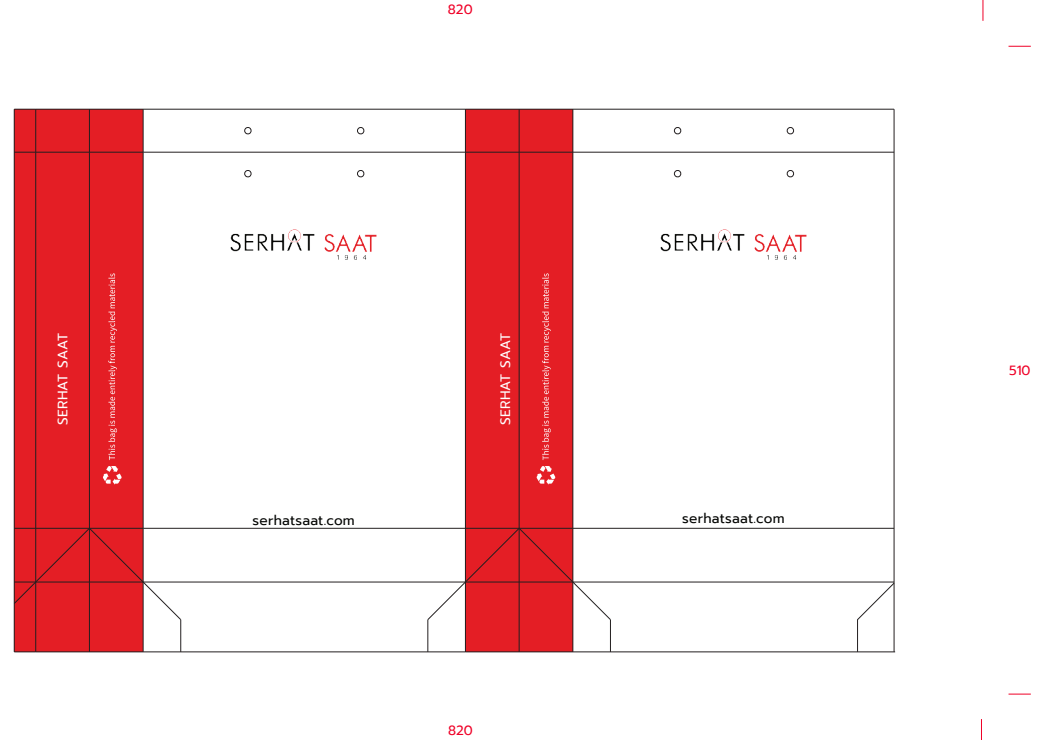

KARTON ÇANTA KIRMIZI

ÖLÇÜ ve KAĞIT

Açık Hali 820x510 mm

Kapalı Hali 300x400 mm

Standart Karton Çanta Kağıdı

RENK KULLANIMI

Logo ve kullanılacak elemanlar

SERHAT SAAT Kurumsal Kimlik

Renkleri kullanılarak basılmalıdır.

TİPOGRAFİ KULLANIMI

Adres & İletişim Başlık

Prompt Regular 7pt

Optik Espaslama

Adres & İletişim Metin

Prompt Regular 7pt

Optik Espaslama

Daha fazla bilgi için
kurumsal iletişim bölümü
ile iletişime geçiniz.
info@serhatsaat.com.tr